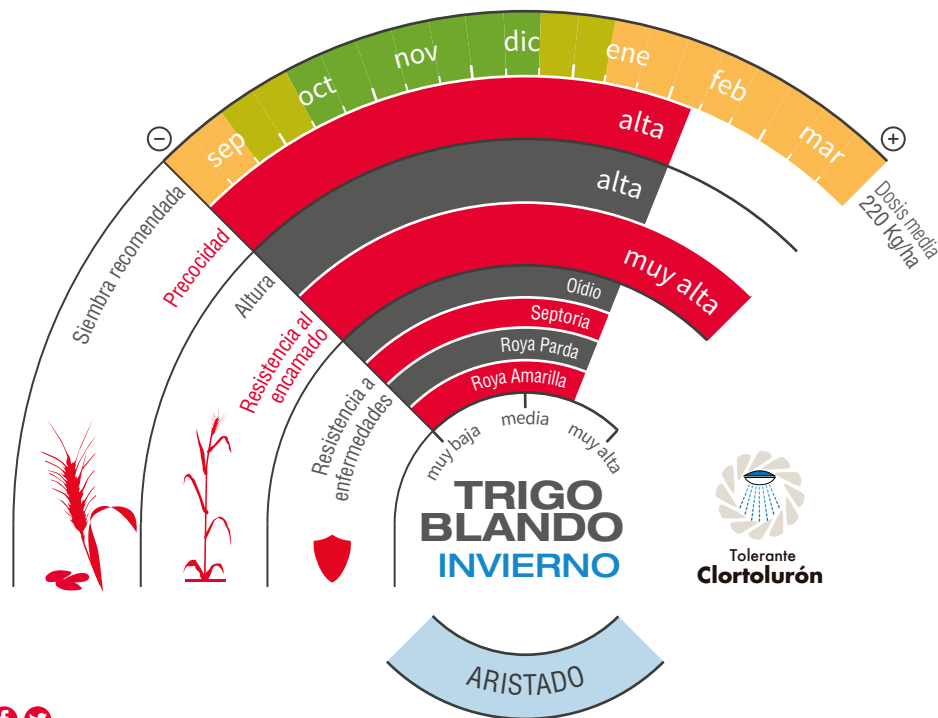

ALHAMBRA

Calidad: Fuerza media, equilibrado

Rendimiento, calidad y sanidad en uno

- ★ **Variedad con un excelente equilibrio** entre rendimiento, calidad y resistencias a enfermedades y accidentes.
- ★ Precoz y de ciclo invernal, soportando el frío y escapando de los asurados.
- ★ Su tolerancia a enfermedades lo convierte en un **valor seguro en los años húmedos**.
- ★ **Calidad de grano irreprochable**, trigo de media fuerza muy equilibrado.

lgseeds.es/alhambra

ARISTADO