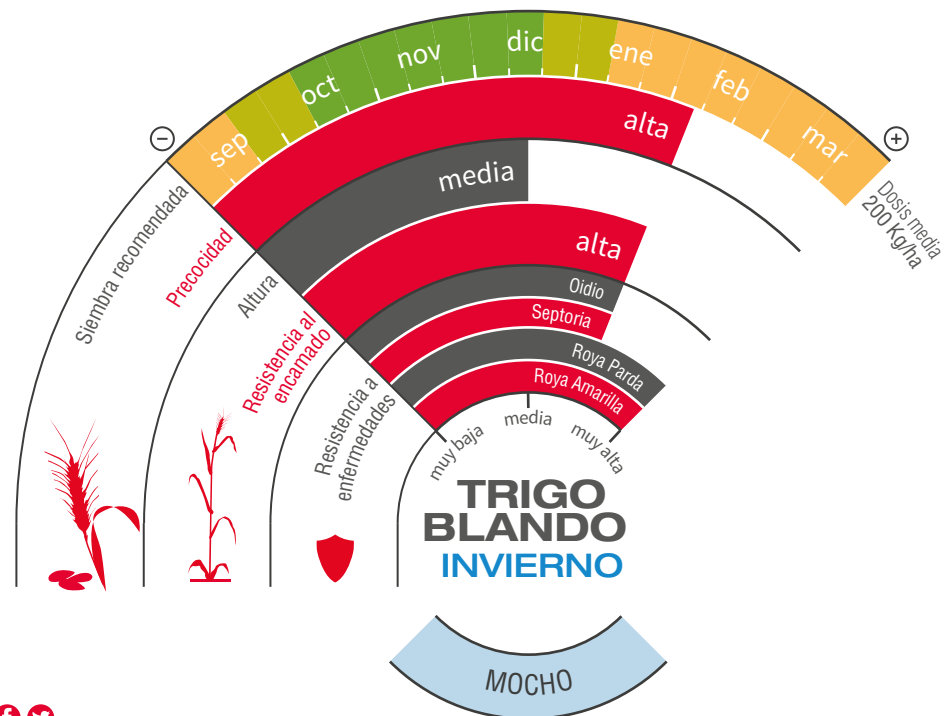

LG ALBUFERA

Calidad: Panificable

NOVEDAD

Adaptabilidad ante cualquier condición

- ★ Precoz, tanto en espigado como en maduración, pero con una marcada parada invernal, **apto para todo tipo de siembras**.
- ★ Variedad vigorosa, con **buen comportamiento frente al encamado**
- ★ Posee un **elevado nivel de resistencia a las enfermedades**, especialmente a las Royas, tanto parda como amarilla.
- ★ Pero si algo caracteriza a LG Albufera es su **adaptabilidad**, es una variedad capaz de extraer el máximo potencial de todo tipo de terrenos y alternativas.