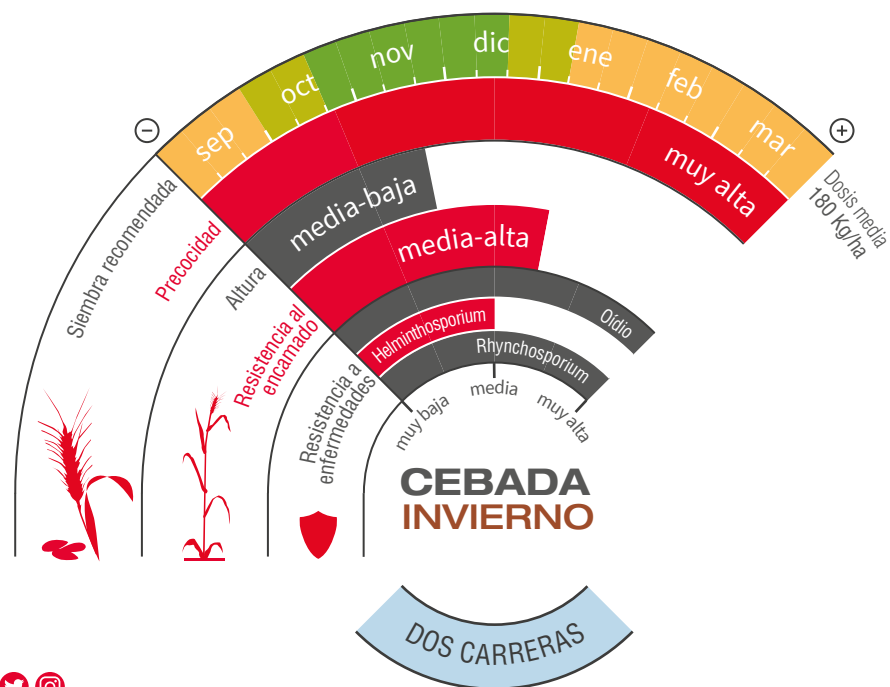

LG AUSTRAL

Calidad: Pienso

NOVEDAD

GRAN RENDIMIENTO CON UN CICLO MUY PRECOZ

- ★ Cebada de ciclo invernal, **muy precoz** tanto a espigado como a maduración, que le permite escapar de los asurados.
- ★ **Rendimientos muy elevados y estables** para cualquier potencial de parcela, siendo una buena elección en aquellas zonas que requieran una rápida maduración.
- ★ De porte medio, con una **elevada capacidad de ahijamiento y gran peso de mil granos**.
- ★ **Buen perfil sanitario** respecto a las enfermedades habituales en cebada.