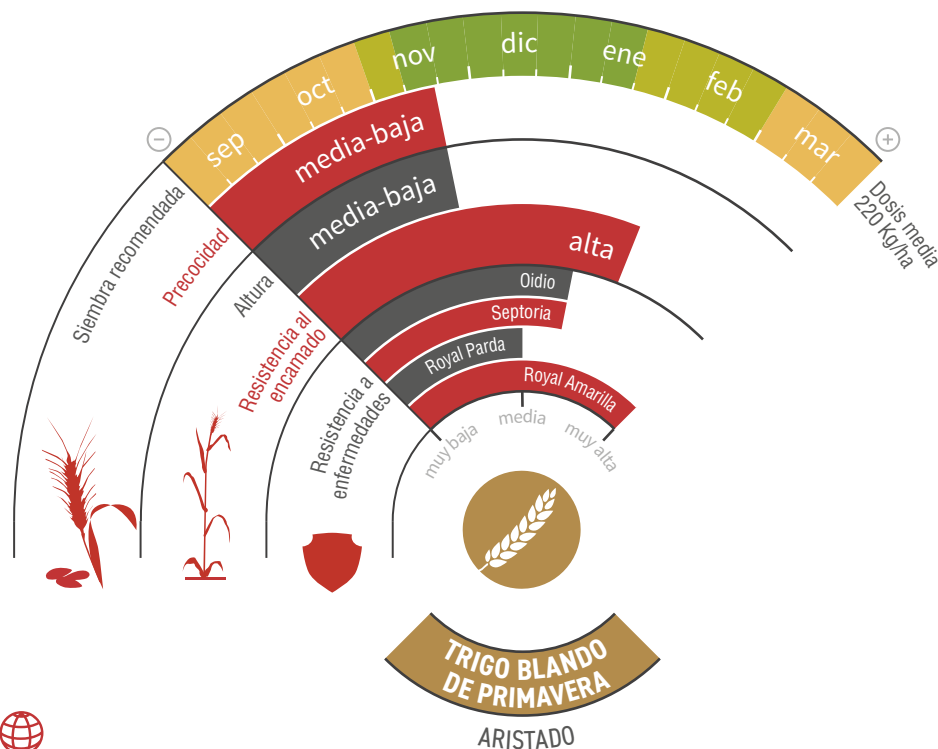

LG ANTIQUE

TRIGO BLANDO DE PRIMAVERA

Calidad: fuerza media y muy extensible

EXTENSIBLE

ROYA AMARILLA

CLORTOLURÓN

secanos medios, frescos y regadíos

CAPACIDAD PRODUCTIVA Y CALIDAD

- ★ Destaca por su **capacidad productiva** y su **excelente calidad**.
- ★ Trigo adaptado a las **siembras precoces en Andalucía**. En el resto de España, de **mediados de noviembre** en adelante.
- ★ Su talla, tolerancia al encamado y perfil sanitario le **permiten adaptarse a los regadíos de toda España**.
- ★ **Excelente calidad**, marcada por un buen contenido proteico, y una **elevadísima extensibilidad**.