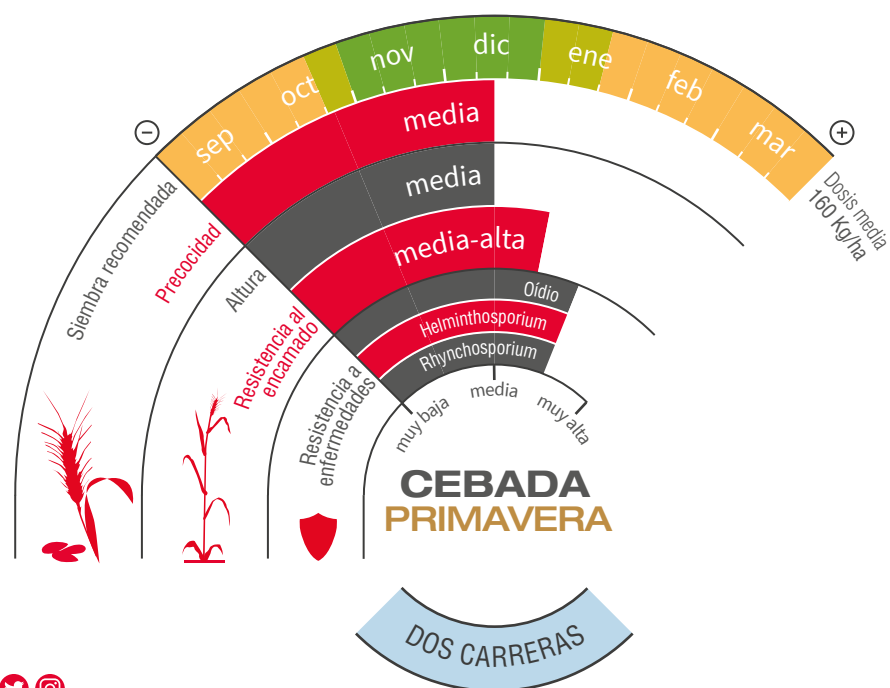

LG NABUCO

Calidad: Maltera

NOVEDAD

GRAN CAPACIDAD PRODUCTIVA

- ★ Cebada de **grandes techos productivos y estabilidad** de resultados, todo ello acompañada por su aptitud maltera.
- ★ De **ciclo precoz** tanto a espigado a maduración, asegurando el **perfecto estado del grano**, libre de asurados, en la cosecha.
- ★ En el campo se reconocerá por su **gran cantidad y tamaño de espigas**. Su potente ahijamiento y fertilidad de espiga son características diferenciadoras.
- ★ Su buen peso específico y gran calibre del grano, serán **muy apreciados por la maltería**.